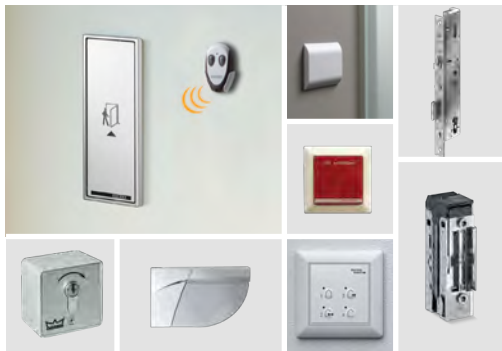

DREHTÜRANTRIEBE

KOMFORTABEL ZU ÖFFNEN BEI HOHER SICHERHEIT

Türen kraftbetätigt automatisieren, somit den Begehkomfort erhöhen und Eingänge barrierefrei gestalten.

- geeignet für langlebigen Betrieb
- optimal für Anwendungen im Brand- und Rauchschutz
- hohes Nachrüstungspotenzial an Bestandsanlagen
- Hygienisch durch kontaktloses Bedienen